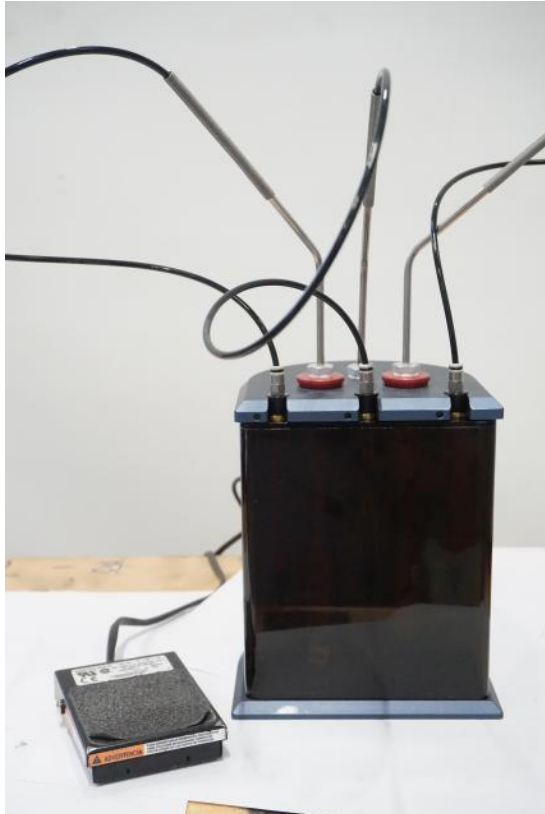

## SVM Doseuse-TOPDROP

**Kind : Various machines**  
**Manufacturer : SVM**  
**Model : Doseuse-TOPDROP**  
**Stock : P2491**

### TECHNICAL DETAILS

- As per photos