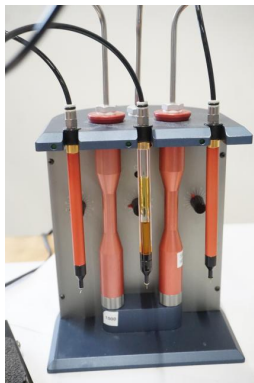

## SVM Doseuse-TOPDROP

**Kind : Various machines**  
**Manufacturer : SVM**  
**Model : Doseuse-TOPDROP**  
**Stock : P2491**

### TECHNICAL DETAILS

- As per photos